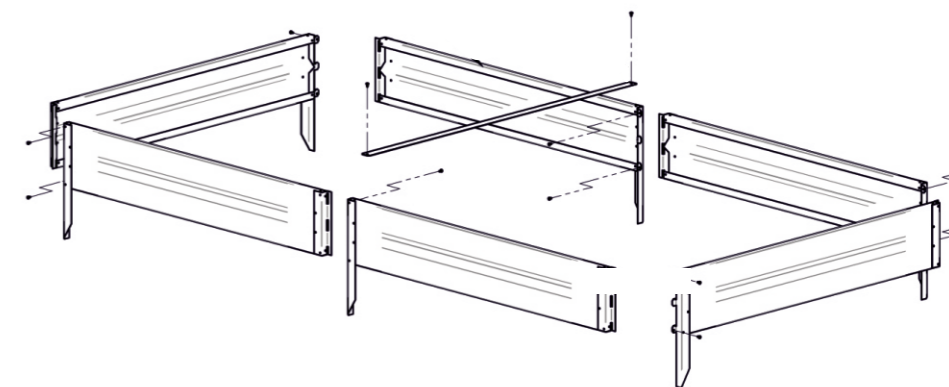

Быстрый прогрев почвы

НОВИНКА

ОГРАЖДЕНИЯ ДЛЯ ГРЯДОК

металлические

Country E

Технические характеристики

Модели	EZ 180, EPG 180, EPB 180	EZ 360, EPG 360, EPB 360
Форма корпуса	прямоугольная с выштамповкой	
Ширина, мм	650 (± 5)	
Высота, мм	180 (± 5)	360 (± 5)
Длина, мм	2000	
Масса нетто/брутто, кг	7 / 7,3 (± 0,1)	11,5 / 11,9 (± 0,1)
Способ крепления	установка на земле кольями	
Конструкция	разборная	
Толщина стенок, мм	0,5	
Габаритные размеры упаковки, ШхДхВ, мм	371 x 1035 x 75 (± 10)	731 x 1035 x 75 (± 10)

Комплектность набора

1. Панель 180 (360) x 650 мм - 2 шт
2. Панель 180 (360) x 1000 мм - 4 шт
3. Стяжка - 1 шт
4. Метизы - 1 компл.

Схема сборки

Простая сборка, монтаж менее 40 минут

Возможно изменение габаритов при помощи дополнительных наборов